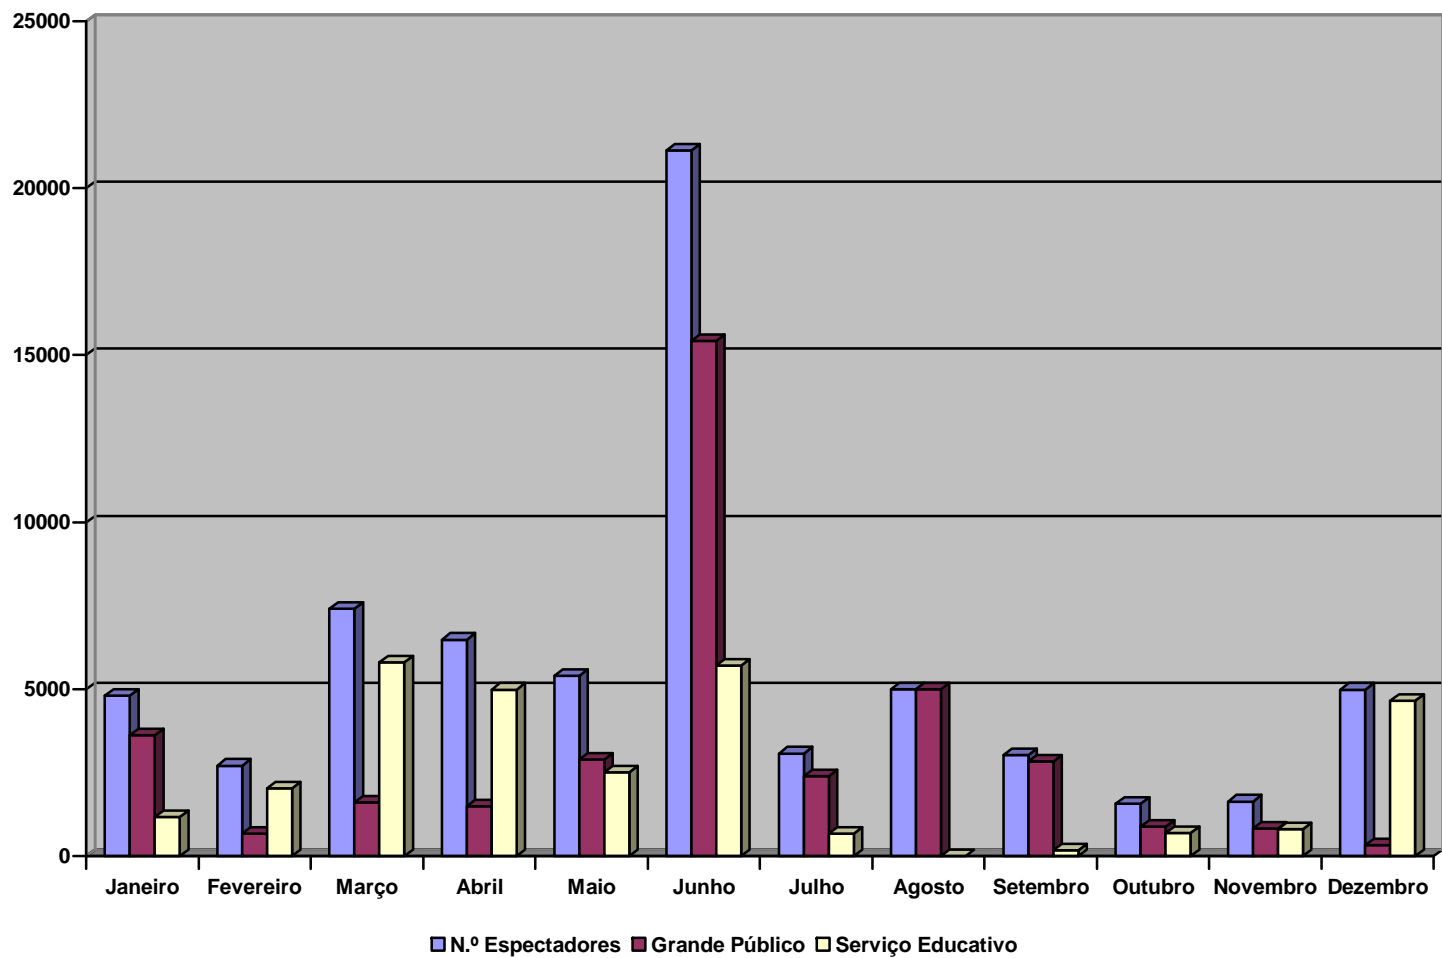

2008 - Espectáculos/Animações Por Mês

<i>Mês</i>	<i>TOTAL</i>	<i>Grande Público</i>	<i>Serviço Educativo</i>
Janeiro	14	8	6
Fevereiro	13	3	10
Março	40	9	31
Abril	33	13	20
Maio	30	11	19
Junho	39	4	35
Julho	21	18	3
Agosto	1	1	--
Setembro	9	8	1
Outubro	7	5	2
Novembro	8	4	4
Dezembro	24	2	22
TOTAL	239 + 10 upa's	86	153

■ Grande Público ■ Serviço Educativo

2008 - Espectadores Por Mês

	<i>Espectadores TOTAL</i>	<i>Grande Público</i>	<i>Serviço Educativo</i>
Janeiro	<i>4799</i>	<i>3625</i>	<i>1174</i>
Fevereiro	<i>2709</i>	<i>670</i>	<i>2039</i>
Março	<i>7402</i>	<i>1610</i>	<i>5792</i>
Abril	<i>6480</i>	<i>1494</i>	<i>4986</i>
Maiο	<i>5400</i>	<i>2894</i>	<i>2506</i>
Junho	<i>21128</i>	<i>15425</i>	<i>5703</i>
Julho	<i>3071</i>	<i>2396</i>	<i>675</i>
Agosto	<i>5000</i>	<i>5000</i>	<i>--</i>
Setembro	<i>3020</i>	<i>2840</i>	<i>180</i>
Outubro	<i>1575</i>	<i>885</i>	<i>690</i>
Novembro	<i>1637</i>	<i>830</i>	<i>807</i>
Dezembro	<i>4987</i>	<i>330</i>	<i>4657</i>
TOTAL	<i>67 208</i>	<i>37 999</i>	<i>29 209</i>

■ Grande Público ■ Serviço Educativo