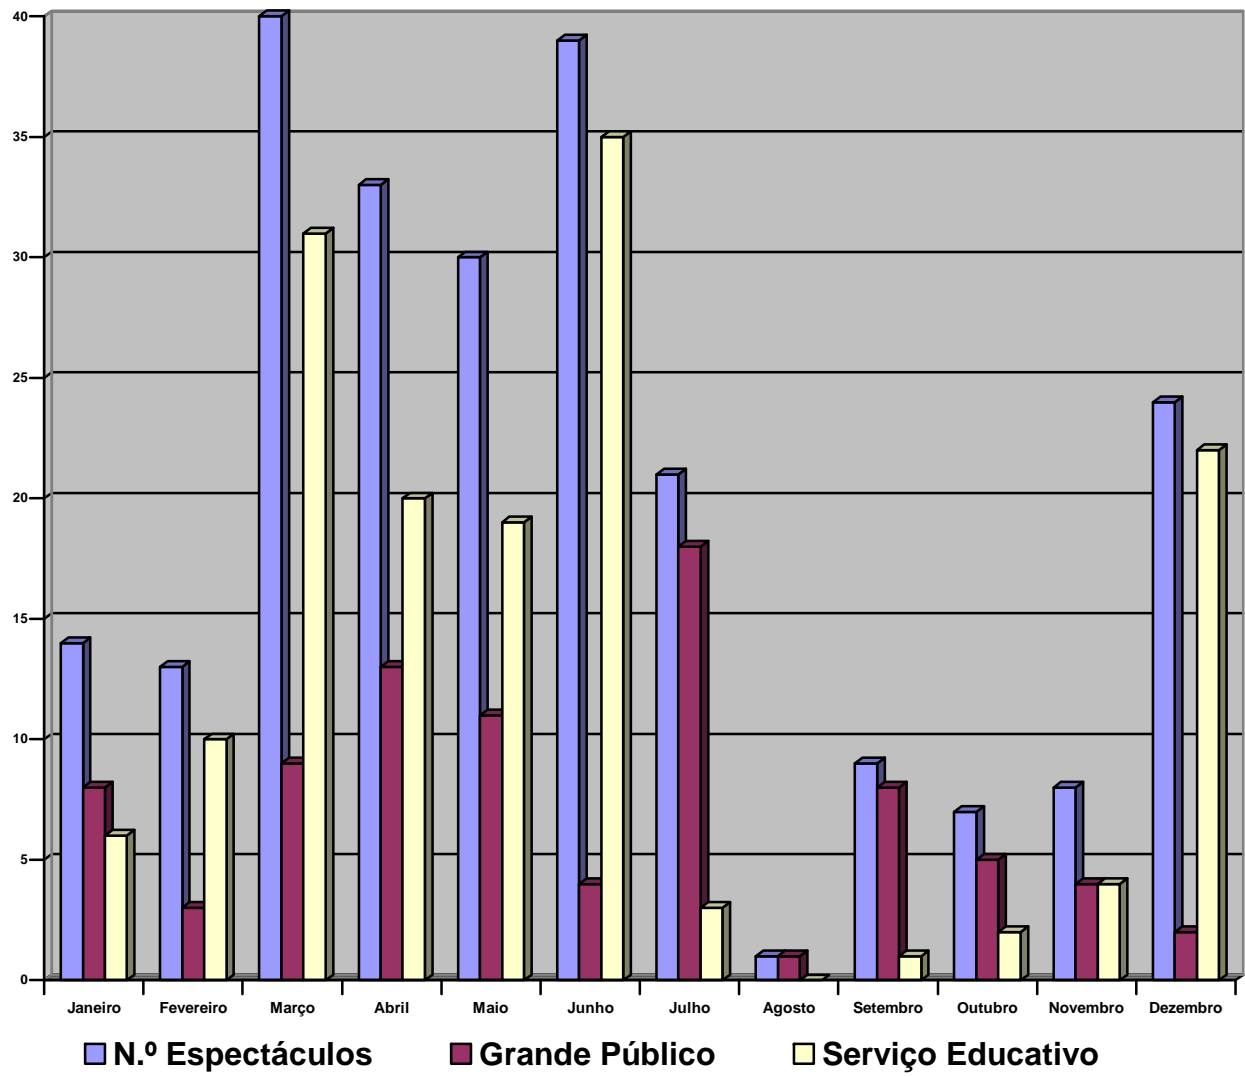

2008 - Espectáculos/Animações Por Mês

<i>Mês</i>	<i>TOTAL</i>	<i>Grande Público</i>	<i>Serviço Educativo</i>
Janeiro	14	8	6
Fevereiro	13	3	10
Março	40	9	31
Abril	33	13	20
Maio	30	11	19
Junho	39	4	35
Julho	21	18	3
Agosto	1	1	--
Setembro	9	8	1
Outubro	7	5	2
Novembro	8	4	4
Dezembro	24	2	22
TOTAL	239 + 10 upa's	86	153

■ Grande Público ■ Serviço Educativo

2008 - Espectadores Por Mês

	<i>Espectadores TOTAL</i>	<i>Grande Público</i>	<i>Serviço Educativo</i>
Janeiro	<i>4799</i>	<i>3625</i>	<i>1174</i>
Fevereiro	<i>2709</i>	<i>670</i>	<i>2039</i>
Março	<i>7402</i>	<i>1610</i>	<i>5792</i>
Abril	<i>6480</i>	<i>1494</i>	<i>4986</i>
Maiο	<i>5400</i>	<i>2894</i>	<i>2506</i>
Junho	<i>21128</i>	<i>15425</i>	<i>5703</i>
Julho	<i>3071</i>	<i>2396</i>	<i>675</i>
Agosto	<i>5000</i>	<i>5000</i>	<i>--</i>
Setembro	<i>3020</i>	<i>2840</i>	<i>180</i>
Outubro	<i>1575</i>	<i>885</i>	<i>690</i>
Novembro	<i>1637</i>	<i>830</i>	<i>807</i>
Dezembro	<i>4987</i>	<i>330</i>	<i>4657</i>
TOTAL	<i>67 208</i>	<i>37 999</i>	<i>29 209</i>

■ Grande Público ■ Serviço Educativo